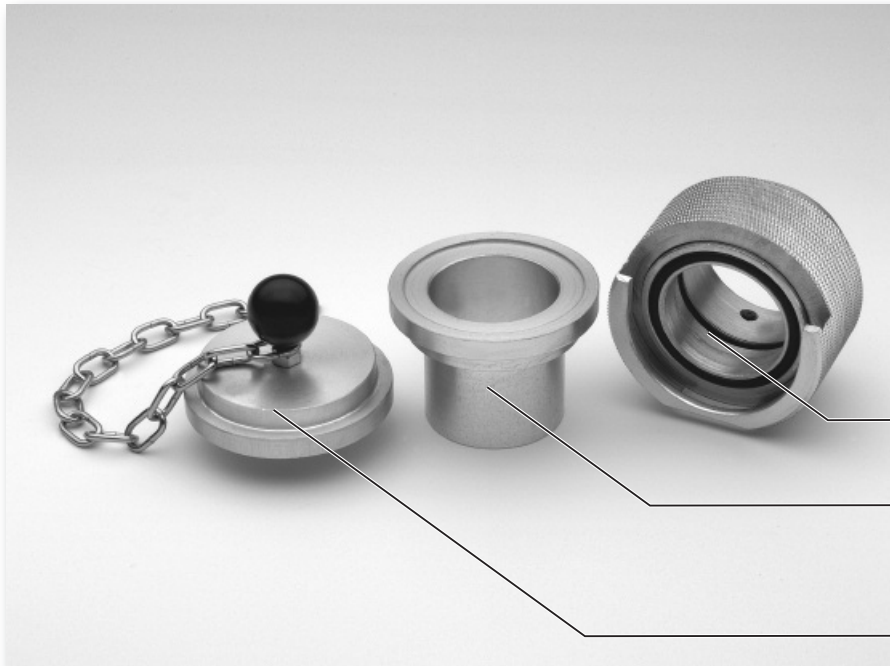

## Schlauch-Rohrkupplung SRK

Funktionales Schnellkuppelsystem ohne Werkzeugeinsatz

### Eigenschaften:

- ▶ Schnellkuppelsystem (SRK 40) ohne Werkzeug verbindbar
- ▶ Schlauchteil einzeln verschließbar
- ▶ Rohrteil einzeln verschließbar
- ▶ Schlauch-Rohrkupplung leicht montierbar

### Schlauch-Rohrverbindung ist:

- ▶ übergangslos
- ▶ vakuumdicht
- ▶ einzeln verschließbar
- ▶ hitzebeständig

## Schlauch-Rohrkupplung Type SRK 40

SRK 40/R Rohrteil

SRK 40/S Schlauchteil

SRK 40/D Deckel  
für Rohrteile