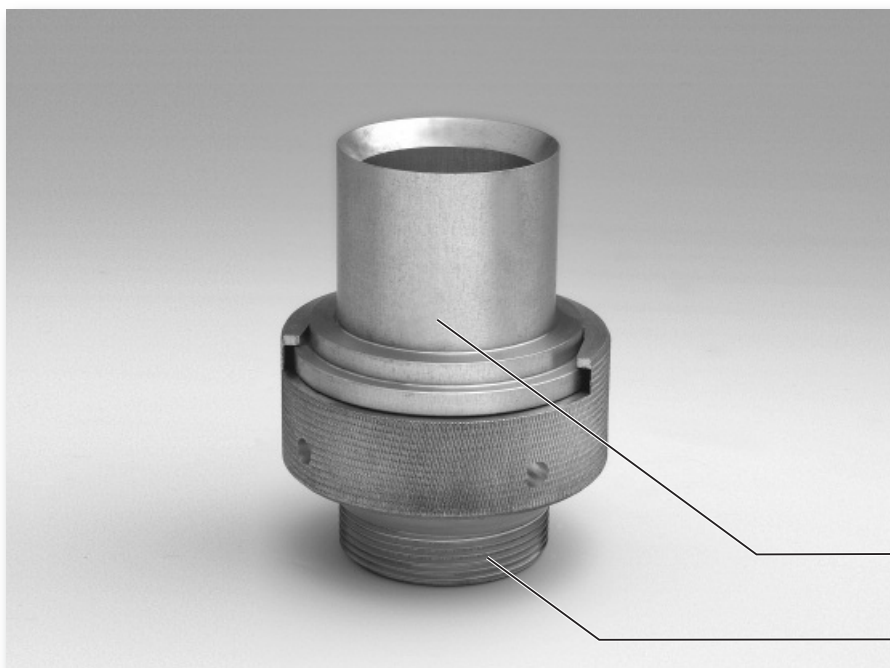

### Eigenschaften:

- ▶ Schnellkuppelsystem (SRK 40) ohne Werkzeug verbindbar
- ▶ Schlauchteil einzeln verschließbar
- ▶ Rohrteil einzeln verschließbar
- ▶ Schlauch-Rohrkupplung leicht montierbar

### Schlauch-Rohrverbindung ist:

- ▶ übergangslos
- ▶ vakuumdicht
- ▶ einzeln verschließbar
- ▶ hitzebeständig

## Schlauch-Rohrkupplung Type SRK 40

SRK 40/R Rohrteil

SRK 40/S Schlauchteil

SRK 40/D Deckel  
für Rohrteile

## Schlauch-Rohrkupplung Type SRK 60

SRK 60/S Schlauchteil

SRK 60/R Rohrteil